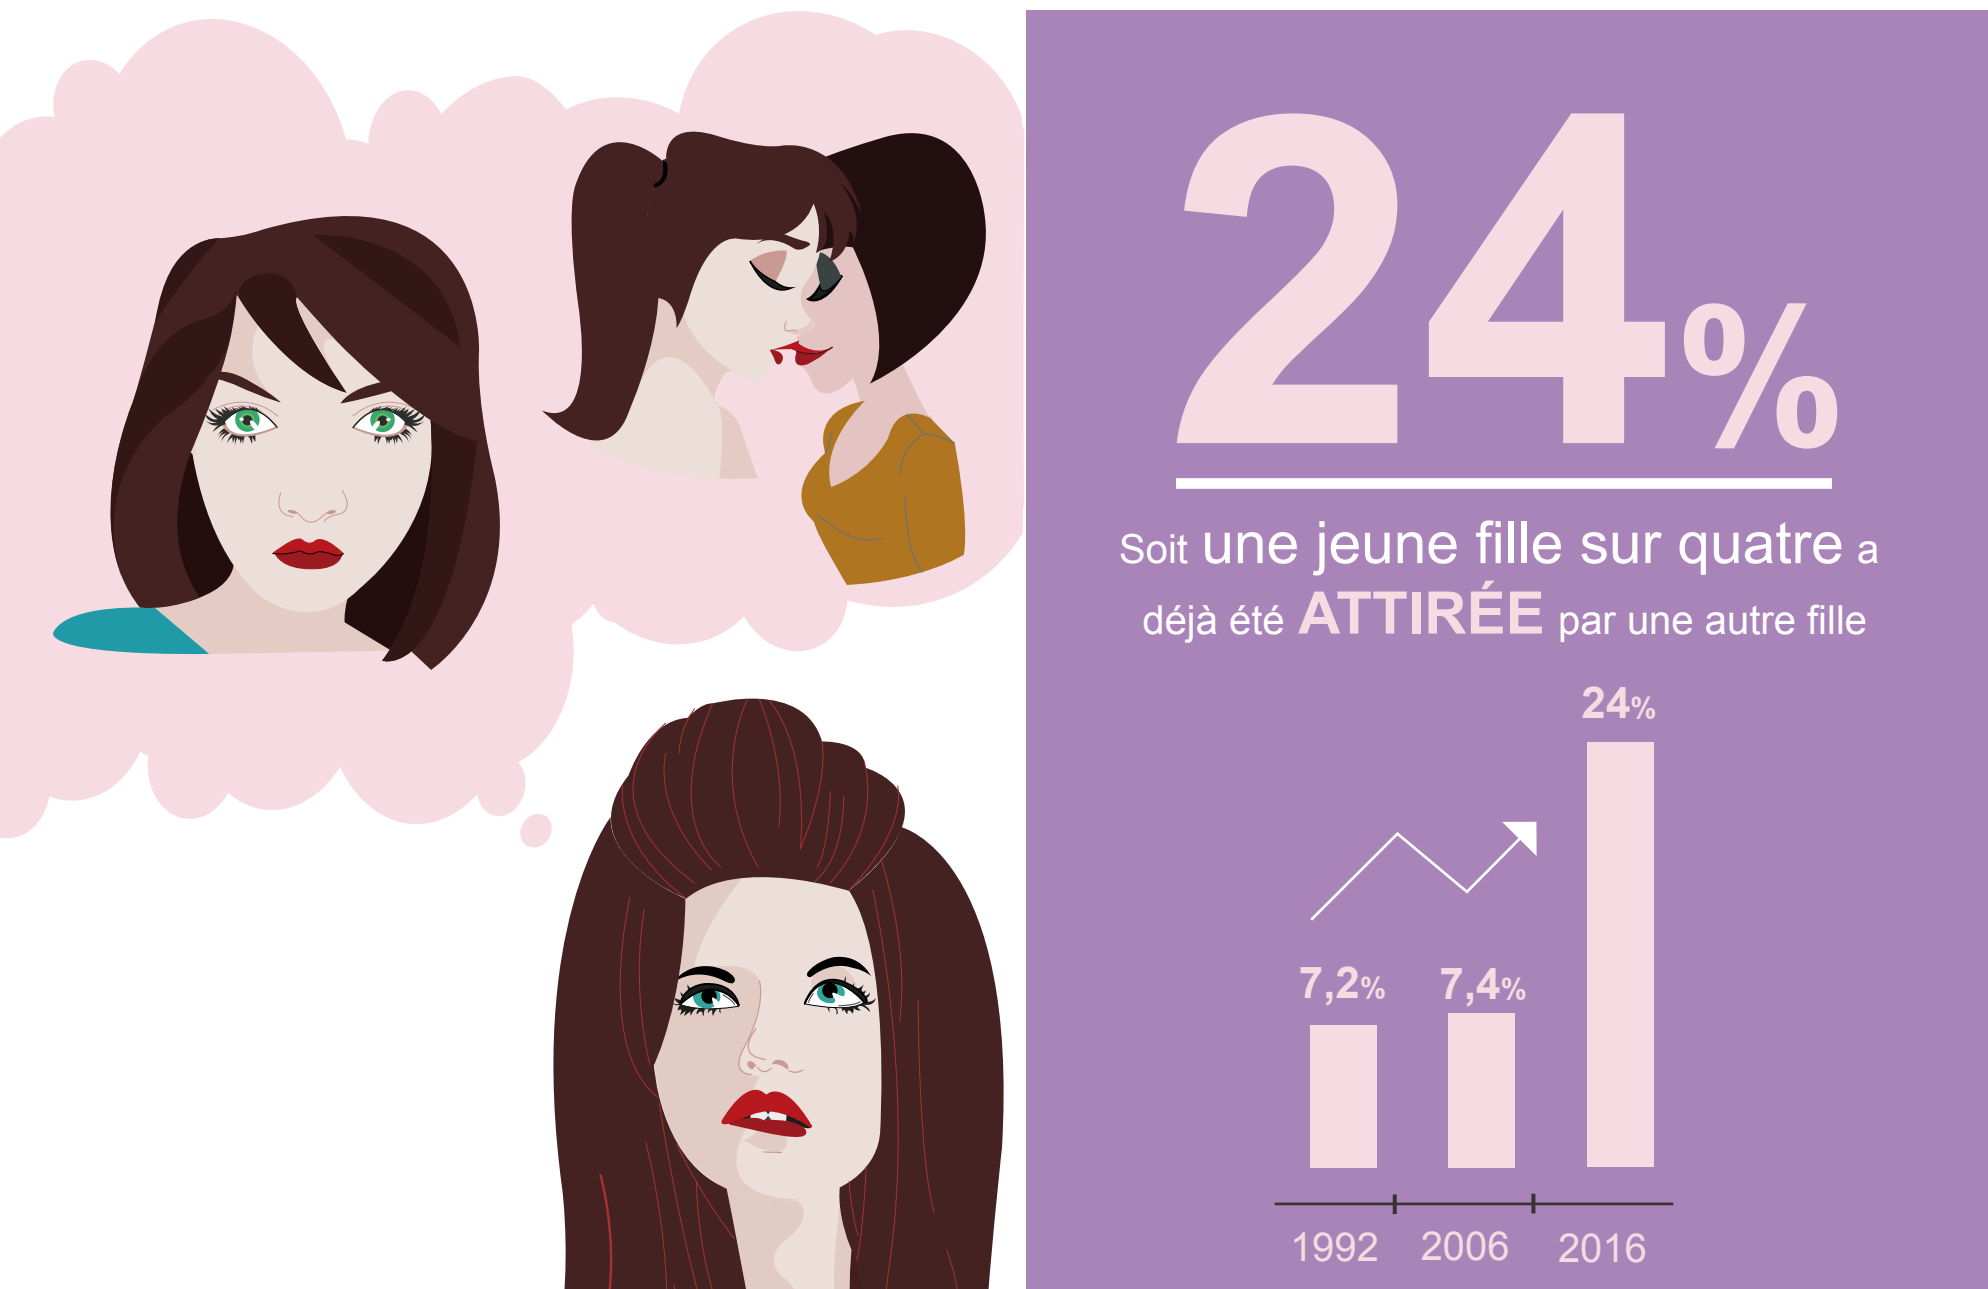

To bi or not to bi ?

Enquête sur l'attraction sexuelle entre femmes

ZOOM SUR LES RÉPONSES DES FILLES DE MOINS DE 25 ANS

L'attraction **POUR UNE AUTRE FEMME**

L'expérience de rapports sexuels avec **UNE AUTRE FEMME**

Les autres expériences **AVEC UNE FEMME**

La définition de son **ORIENTATION SEXUELLE**

"Actuellement, vous définissez-vous comme... ?"

Une jeune fille sur dix se dit soit bi ou lesbienne

RÉPONSES DE L'ENSEMBLE DES FRANÇAISES

L'enquête a été menée pour Référence Sexe auprès d'un échantillon de 2003 personnes, représentatif de la population française âgée de 18 ans et plus. La représentativité de l'échantillon a été assurée par la méthode des quotas (sexe, âge, profession, statut marital), après stratification par région et catégorie d'agglomération. Les interviews ont été réalisées par questionnaire auto-administré en ligne du 14 au 17 décembre 2016.