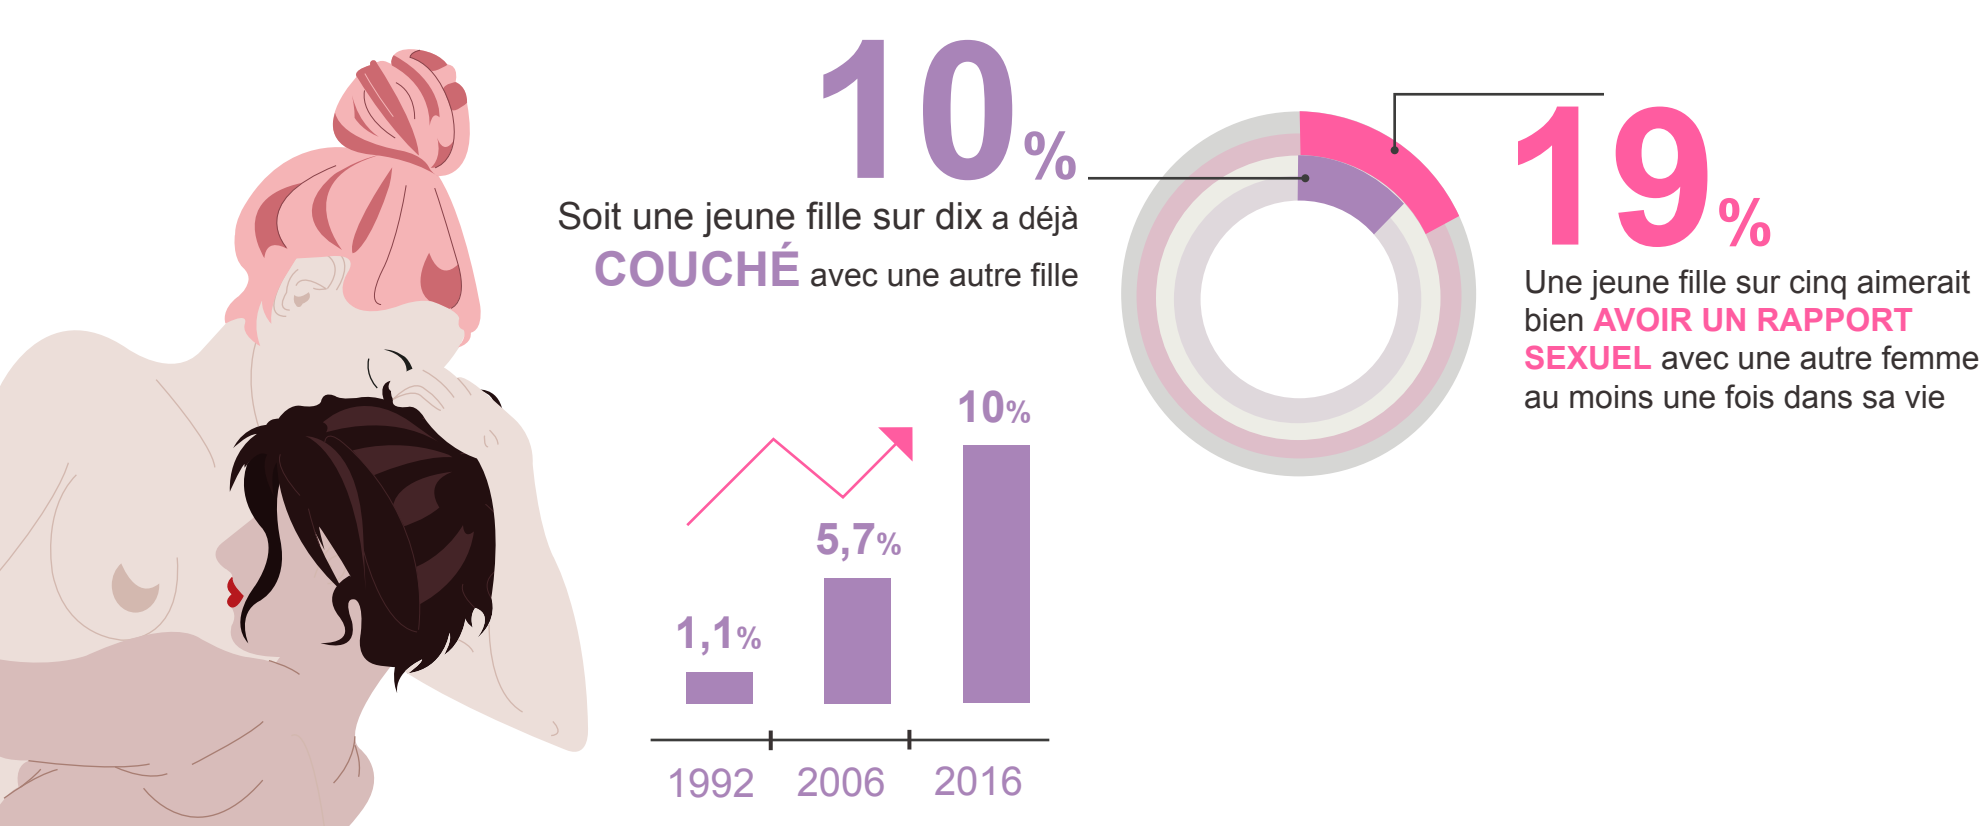

To bi or not to bi ?

Enquête sur l'attraction sexuelle entre femmes

ZOOM SUR LES RÉPONSES DES FILLES DE MOINS DE 25 ANS

L'attraction **POUR UNE AUTRE FEMME**

L'expérience de rapports sexuels avec **UNE AUTRE FEMME**

Les autres expériences **AVEC UNE FEMME**

La définition de son **ORIENTATION SEXUELLE**

"Actuellement, vous définissez-vous comme... ?"

Une jeune fille sur dix se dit soit bi ou lesbienne

RÉPONSES DE L'ENSEMBLE DES FRANÇAISES

Part des conjoints pouvant faire un plan à trois avec **LEUR PARTENAIRE ET UNE AUTRE FEMME**

♂ Hommes

Deux hommes sur trois **EN RÊVENT**

♀ Femmes

Moins d'une femme sur six **AIMERAIT LE FAIRE**

ÉTUDE RÉALISÉE POUR RÉFÉRENCE SEXE

L'enquête a été menée pour Référence Sexe auprès d'un échantillon de 2003 personnes, représentatif de la population française âgée de 18 ans et plus. La représentativité de l'échantillon a été assurée par la méthode des quotas (sexe, âge, profession, statut marital), après stratification par région et catégorie d'agglomération. Les interviews ont été réalisées par questionnaire auto-administré en ligne du 14 au 17 décembre 2016.