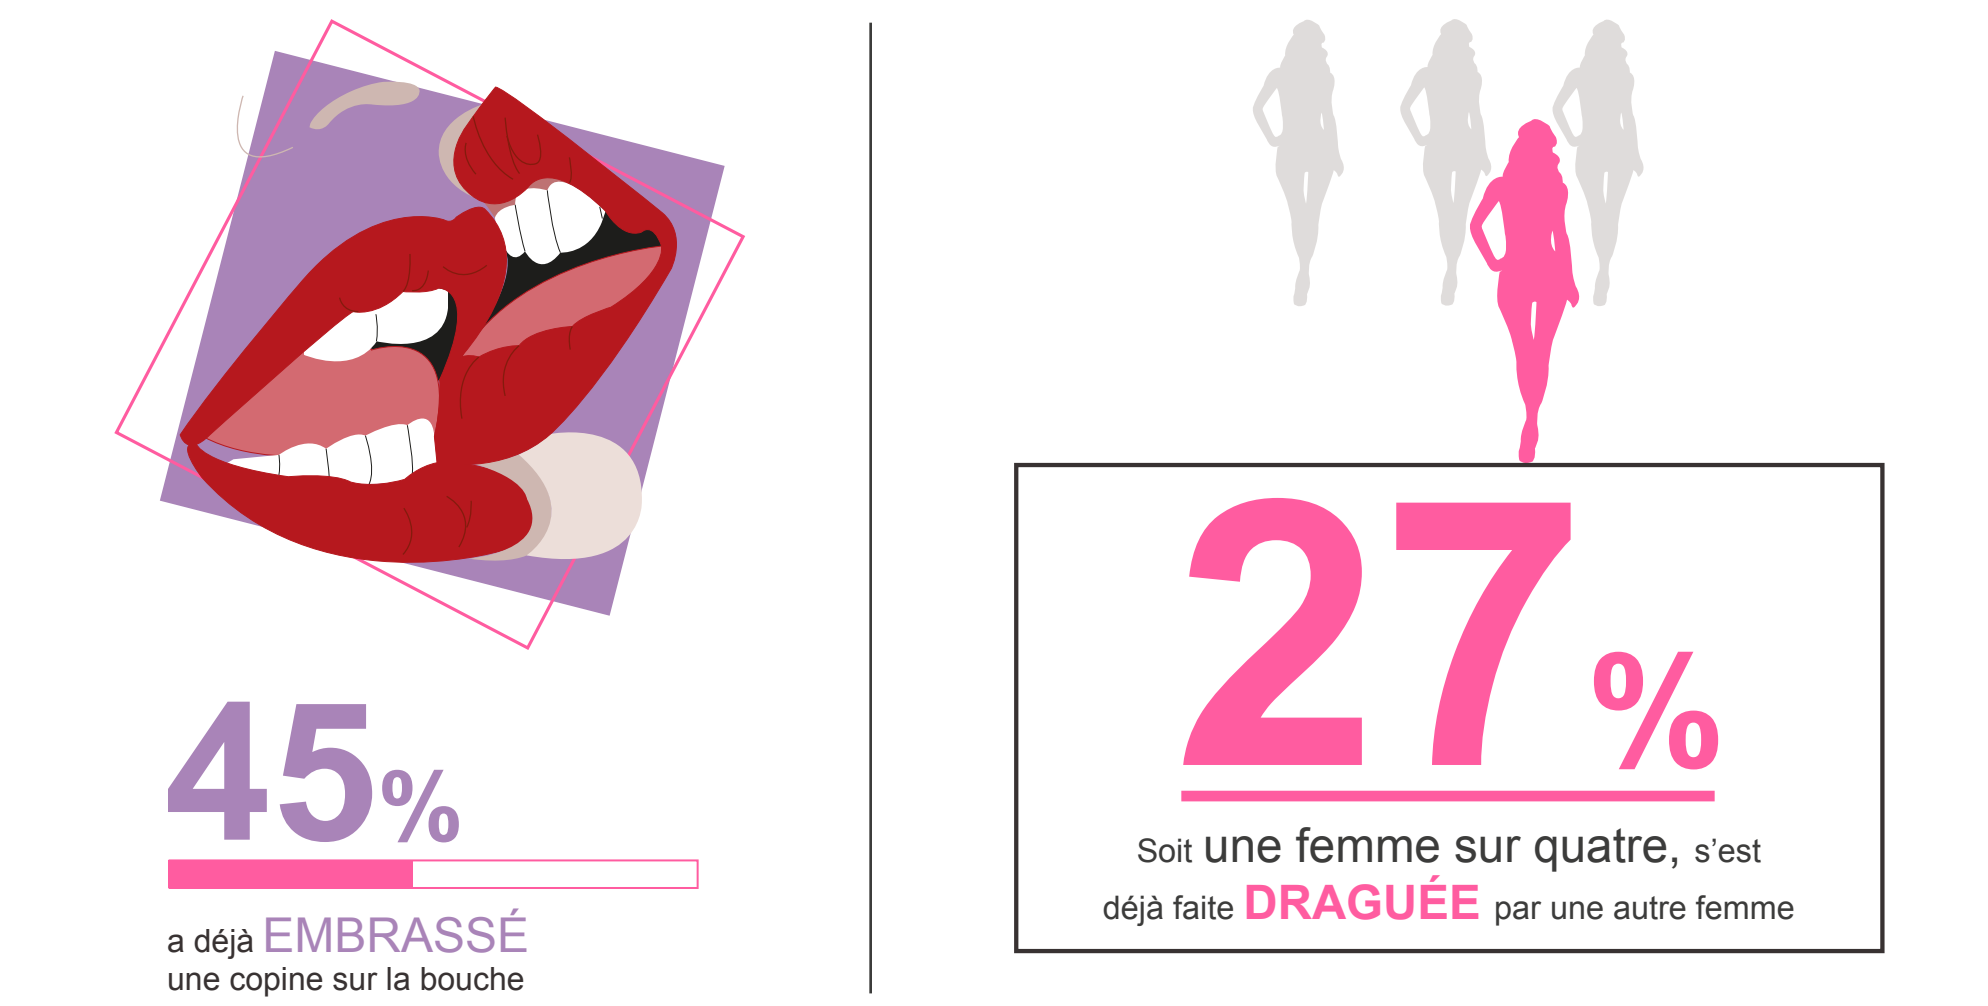

To bi or not to bi ?

Enquête sur l'attraction sexuelle entre femmes

ZOOM SUR LES RÉPONSES DES FILLES DE MOINS DE 25 ANS

L'attraction **POUR UNE AUTRE FEMME**

L'expérience de rapports sexuels avec **UNE AUTRE FEMME**

Les autres expériences **AVEC UNE FEMME**

La définition de son **ORIENTATION SEXUELLE**

"Actuellement, vous définissez-vous comme... ?"

Une jeune fille sur dix se dit soit bi ou lesbienne

RÉPONSES DE L'ENSEMBLE DES FRANÇAISES

L'enquête a été menée pour Référence Sexe auprès d'un échantillon de 2003 personnes, représentatif de la population française âgée de 18 ans et plus. La représentativité de l'échantillon a été assurée par la méthode des quotas (sexe, âge, profession, statut marital), après stratification par région et catégorie d'agglomération. Les interviews ont été réalisées par questionnaire auto-administré en ligne du 14 au 17 décembre 2016.